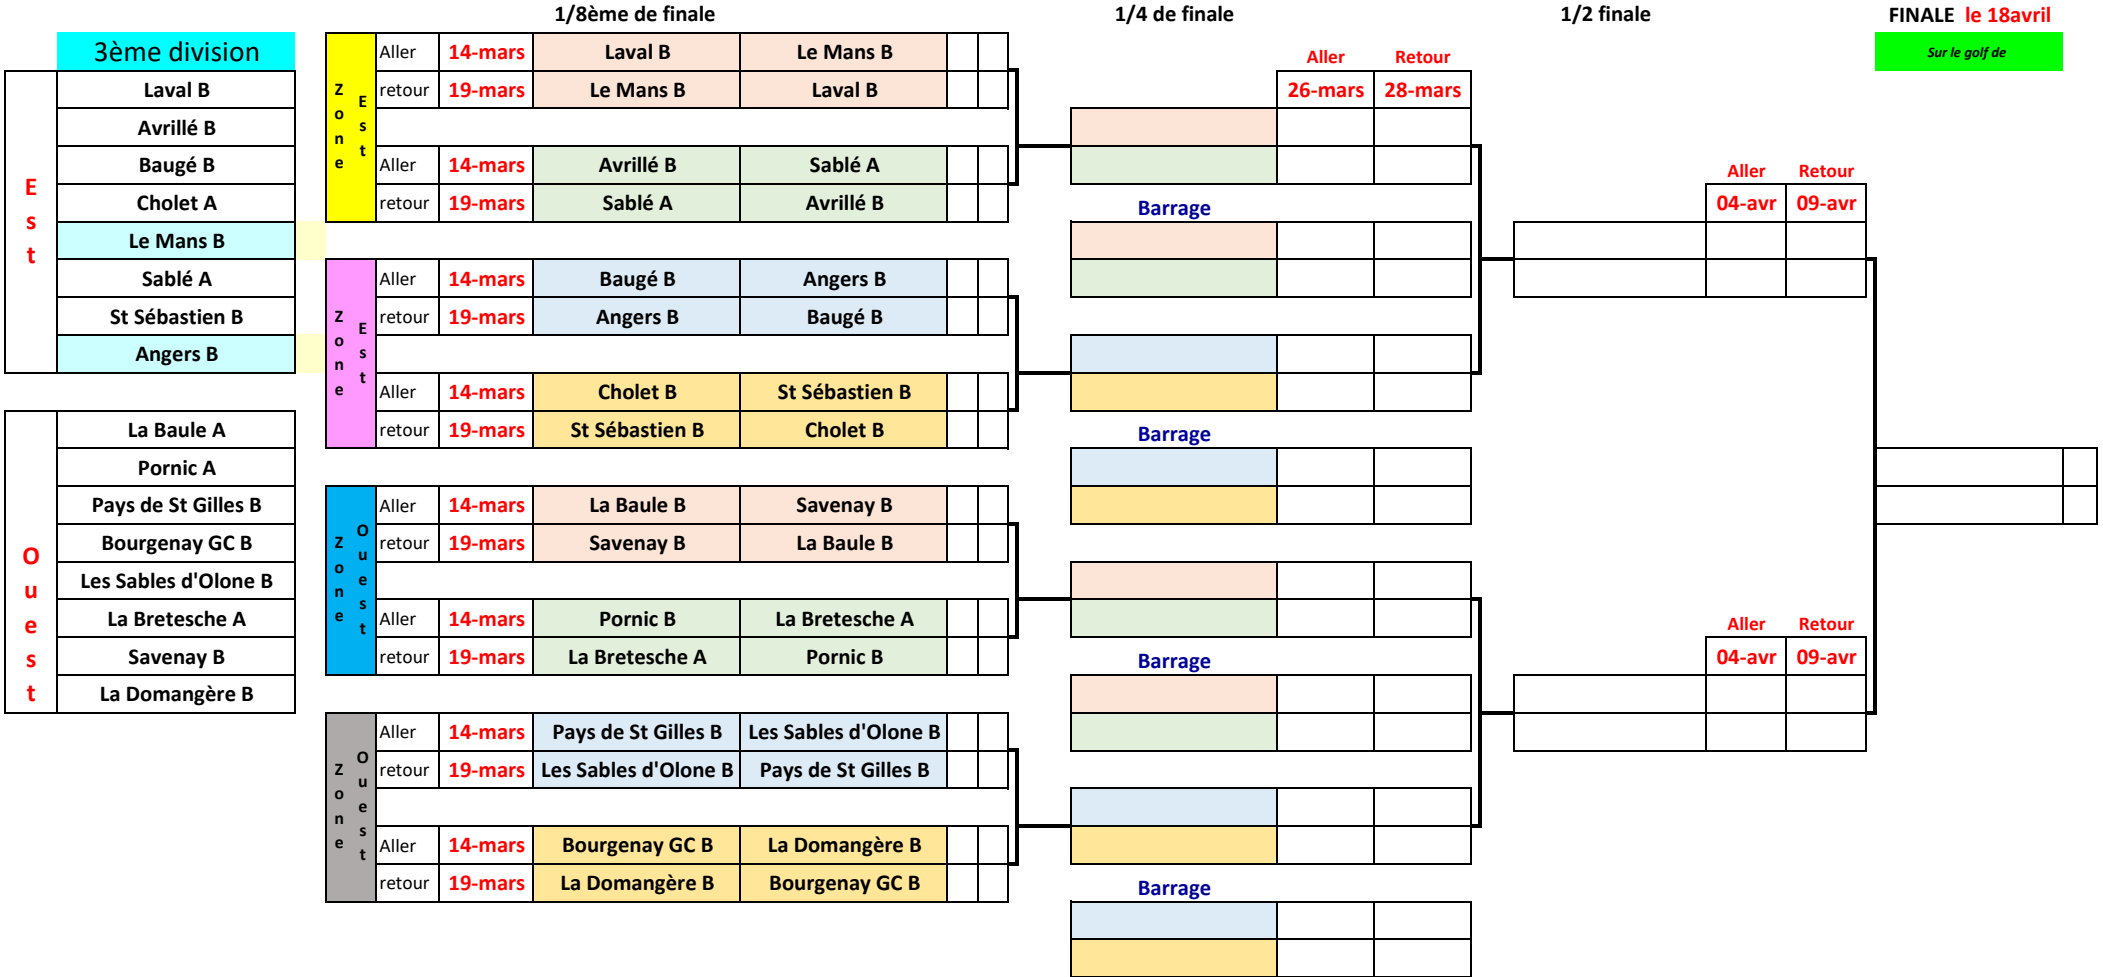

# MATCH-PLAY 2024 1ère division (index cumulé mini 95 et double maxi 40)

FINALE le 18 avril

Sur le golf de

# MATCH-PLAY 2024 3ème division (index cumulé mini 125 et double maxi 50)

FINALE le 18avril  
Sur le golf de