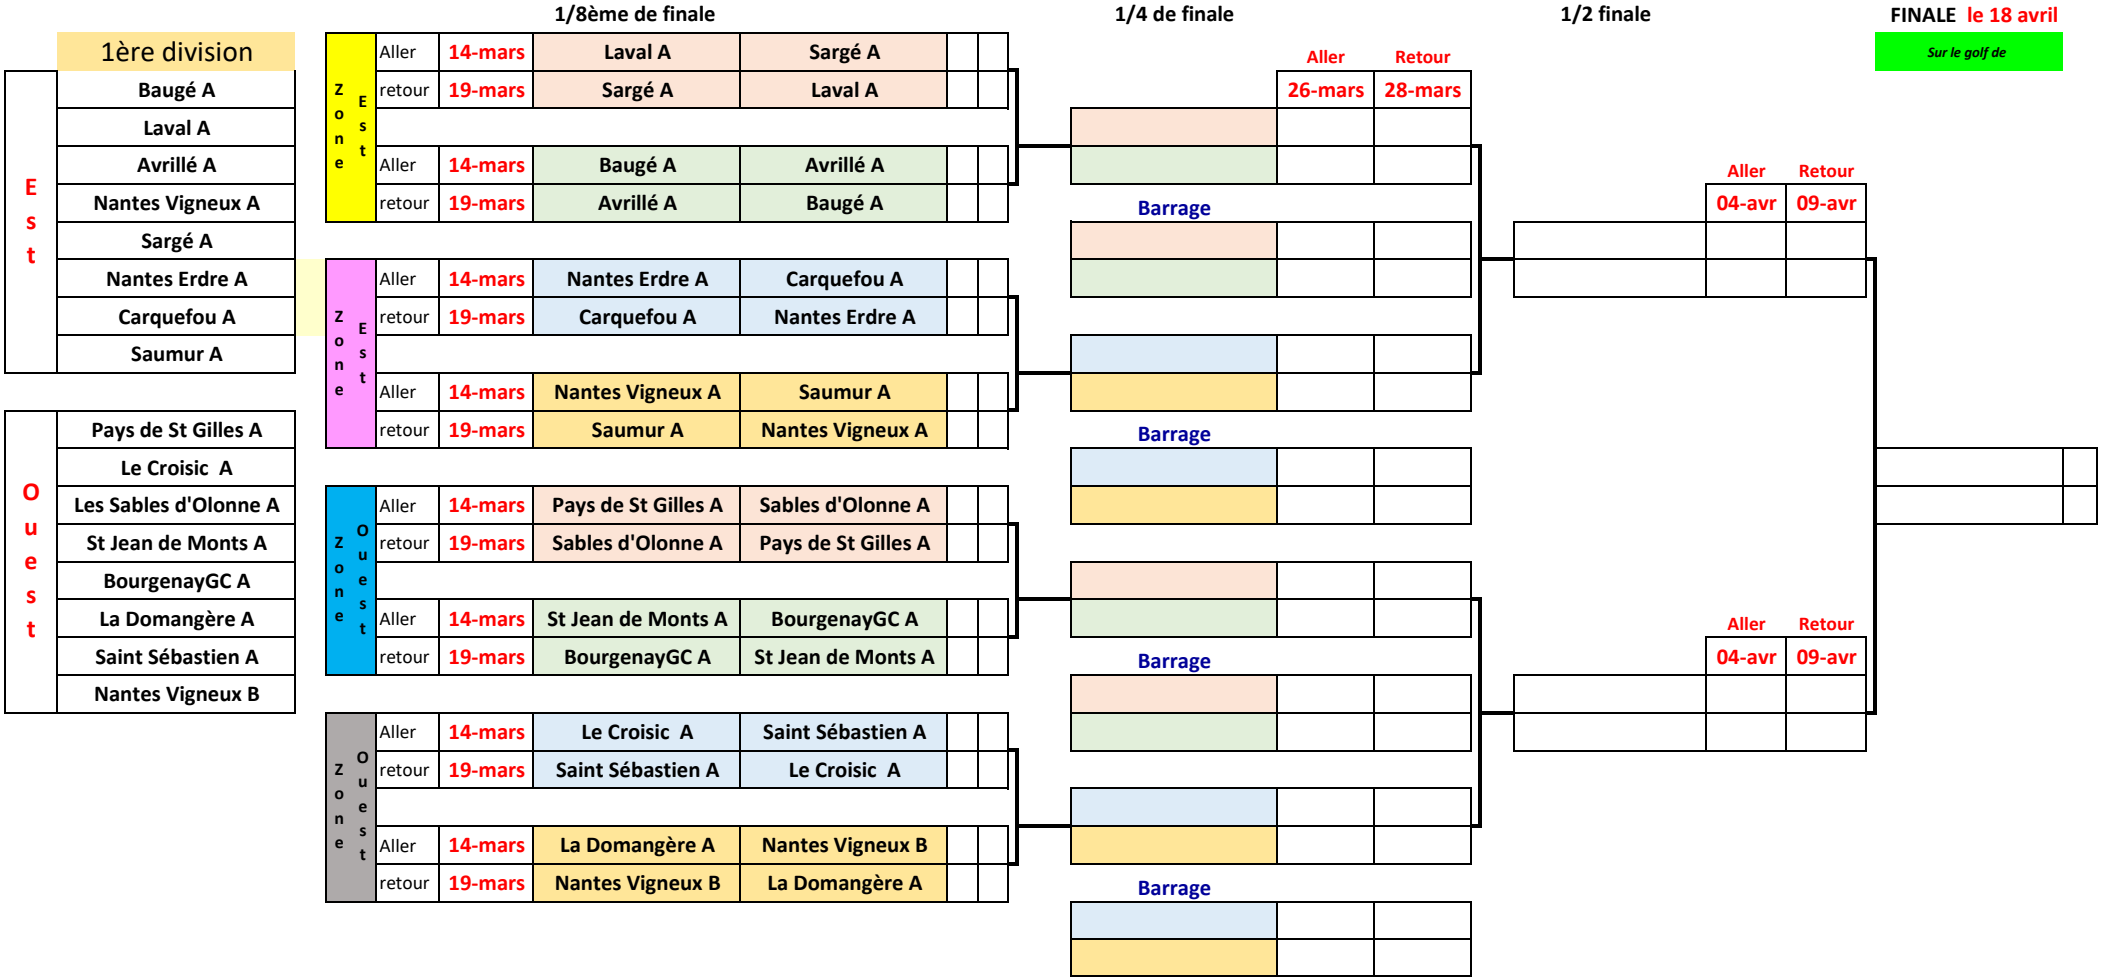

# MATCH-PLAY 2024 1ère division (index cumulé mini 95 et double maxi 40)

FINALE le 18 avril

Sur le golf de

# MATCH-PLAY 2024 3ème division (index cumulé mini 125 et double maxi 50)

FINALE le 18avril  
Sur le golf de