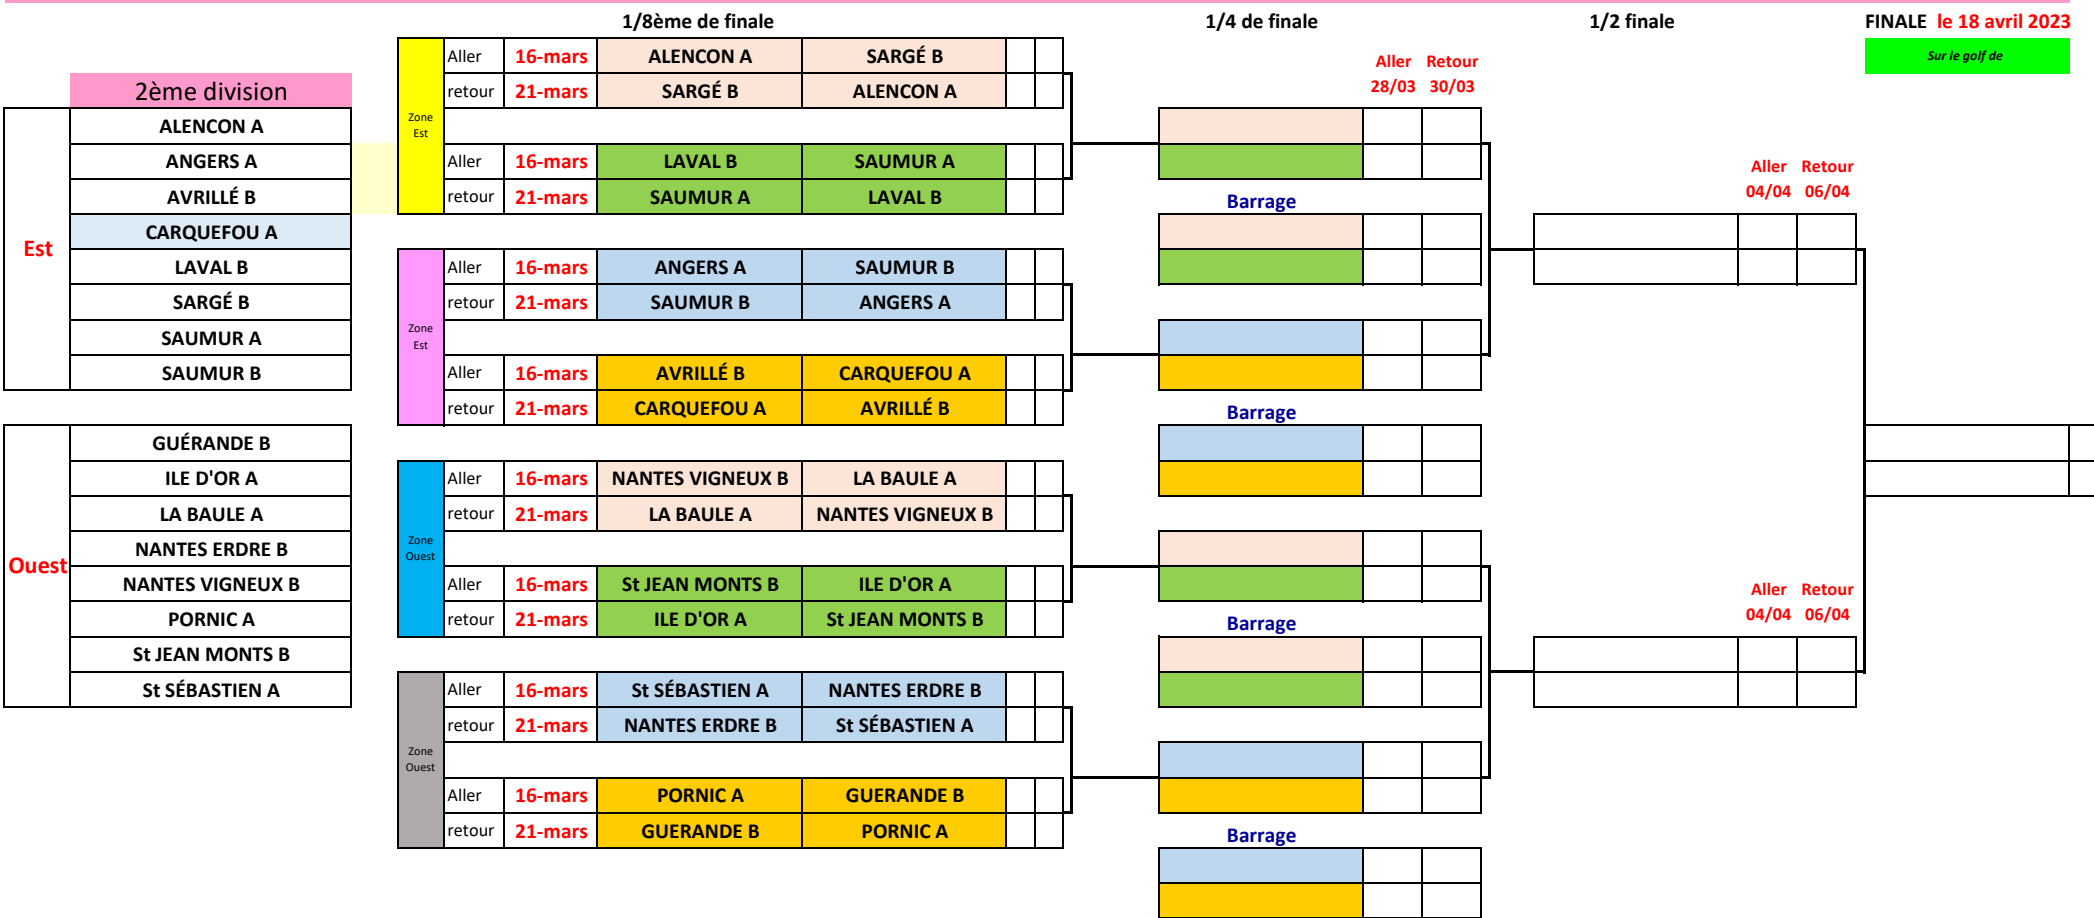

Zone Est	Aller	16-mars	NANTES ERDRE A	AVRILLÉ A		
	retour	21-mars	AVRILLÉ A	NANTES ERDRE A		
	Aller	16-mars	ANJOU A	NANTES VIGNEUX A		
	retour	21-mars	NANTES VIGNEUX A	ANJOU A		

Zone Ouest	Aller	16-mars	GUÉRANDE A	PAYS DE ST GILLES		
	retour	21-mars	PAYS DE ST GILLES	GUÉRANDE A		
	Aller	16-mars	BOURGENAY A	LE CROISIC A		
	retour	21-mars	LE CROISIC A	BOURGENAY A		

Zone Ouest	Aller	16-mars	LA DOMANGERE A	LES SABLES A		
	retour	21-mars	LES SABLES A	LA DOMANGERE A		
	Aller	16-mars	ST JEAN MONTS A	SAVENAY A		
	retour	21-mars	SAVENAY A	ST JEAN MONTS A		

1/4 de finale

Aller	28/03	Retour	30/03
-------	-------	--------	-------

Barrage

Barrage

Barrage

Barrage

Barrage

Barrage

Barrage

Barrage

1/2 finale

Aller Retour
04/04 06/04

Aller Retour
04/04 06/04

FINALE le 18 avril 2023
Sur le golf de

MATCH-PLAY 2023 2ème division (index cumulé mini 110 et double maxi 45) - le 8 décembre 2022

MATCH-PLAY 2023 3ème division (index cumulé mini 125 et double maxi 50) - le 8 décembre 2022