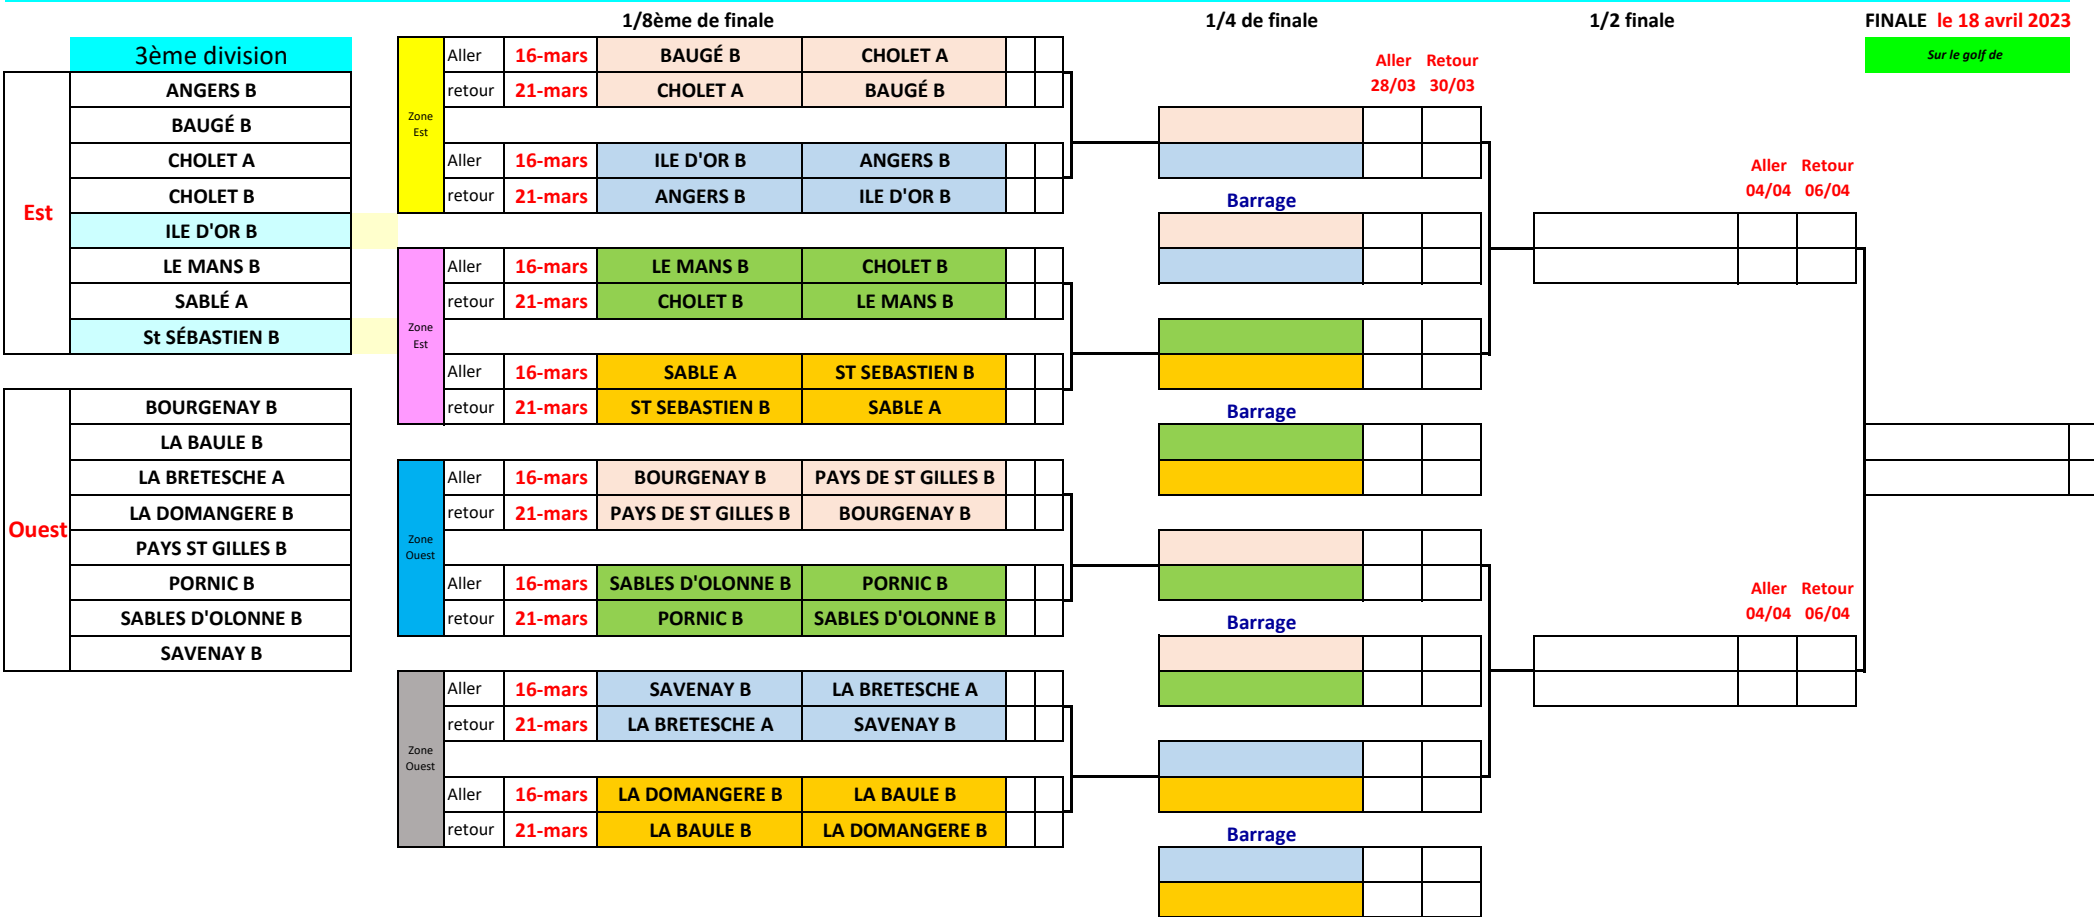

Zone Est	Aller	16-mars	NANTES ERDRE A	AVRILLÉ A		
	retour	21-mars	AVRILLÉ A	NANTES ERDRE A		
	Aller	16-mars	ANJOU A	NANTES VIGNEUX A		
	retour	21-mars	NANTES VIGNEUX A	ANJOU A		

Zone Ouest	Aller	16-mars	GUÉRANDE A	PAYS DE ST GILLES		
	retour	21-mars	PAYS DE ST GILLES	GUÉRANDE A		
	Aller	16-mars	BOURGENAY A	LE CROISIC A		
	retour	21-mars	LE CROISIC A	BOURGENAY A		

Zone Ouest	Aller	16-mars	LA DOMANGERE A	LES SABLES A		
	retour	21-mars	LES SABLES A	LA DOMANGERE A		
	Aller	16-mars	ST JEAN MONTS A	SAVENAY A		
	retour	21-mars	SAVENAY A	ST JEAN MONTS A		

1/4 de finale

Aller	28/03	Retour	30/03
-------	-------	--------	-------

Barrage

Barrage

Barrage

Barrage

Barrage

Barrage

Barrage

Barrage

1/2 finale

Aller Retour
04/04 06/04

Aller Retour
04/04 06/04

FINALE le 18 avril 2023
Sur le golf de

MATCH-PLAY 2023 2ème division (index cumulé mini 110 et double maxi 45) - le 8 décembre 2022

MATCH-PLAY 2023 3ème division (index cumulé mini 125 et double maxi 50) - le 8 décembre 2022